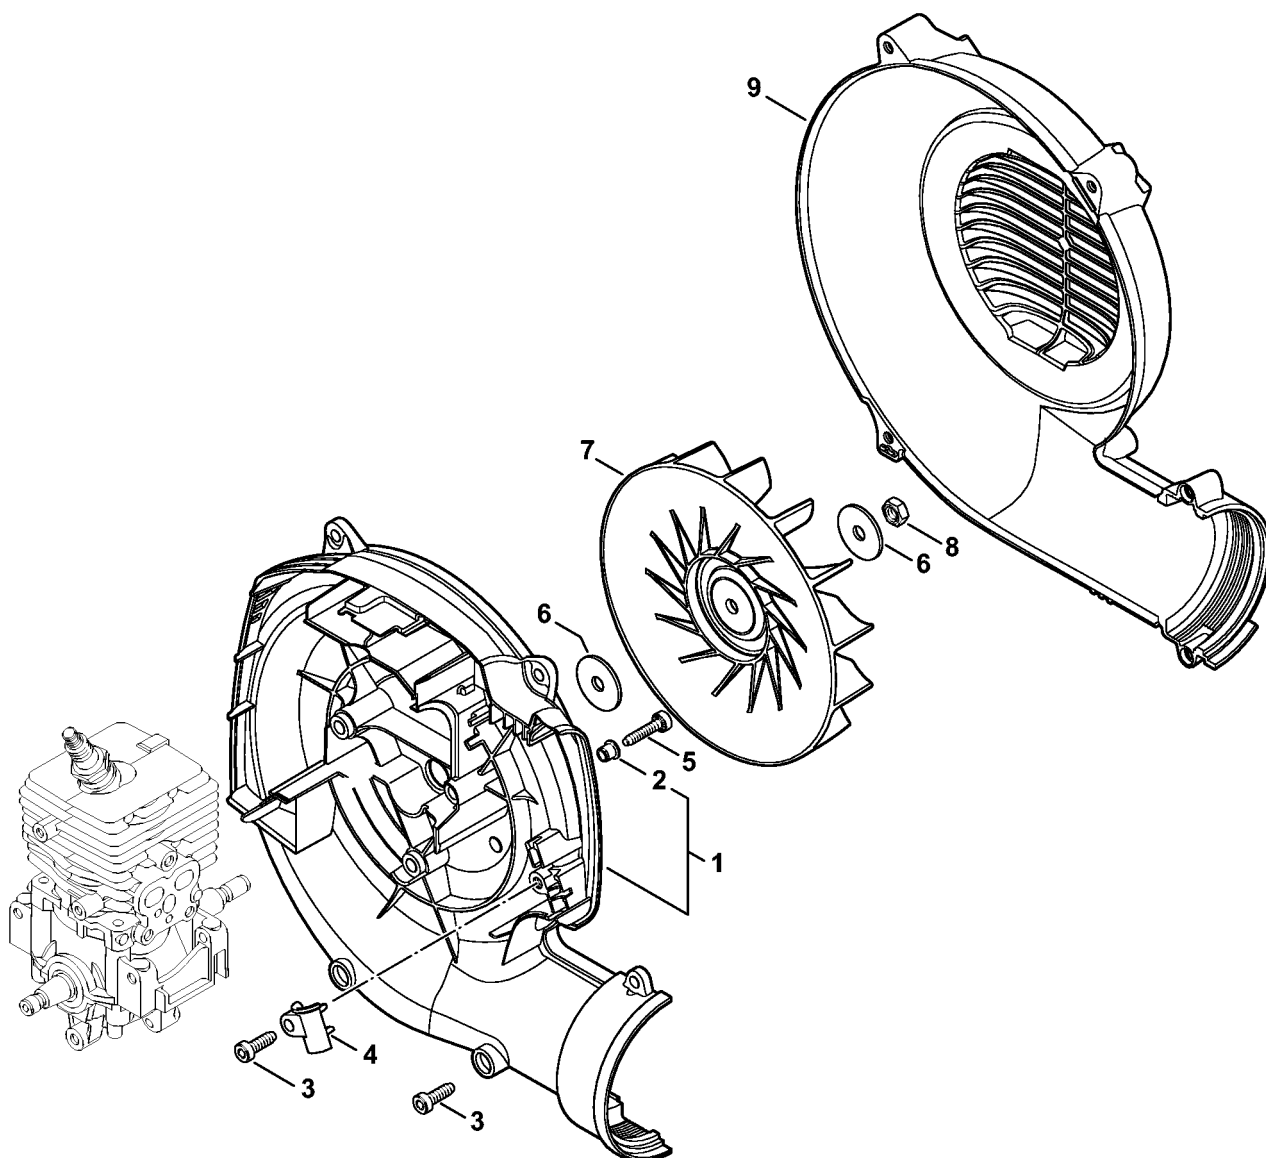

О - Корпус вентилятора, Крыльчатка вентилятора

4241-GET-0025-A0

О - Корпус вентилятора, Крыльчатка вентилятора

#	Номер детали	Наименование	Количество	Содержит элемент (ы)	Замечания
1	4241 700 4105	Корпус нагнетателя	1	2	
2	9443 825 7130	Пустотелая заклёпка 7,5 x 1 x 6,8	3		
3	9074 478 4425	Винт с цилиндрической головкой IS P6x19	6		
4	4203 182 2107	Держатель	1		
5	9075 478 4159	Винт с цилиндрической головкой IS-D5 x 24	3		
6	4229 704 7900	Шайба	2		
7	4241 704 3405	Крыльчатка вентилятора	1		
8	9211 260 1150	Шестигранная гайка M8 x1 левая резьба	1		
9	4241 701 0705	Корпус нагнетателя, наружный	1		