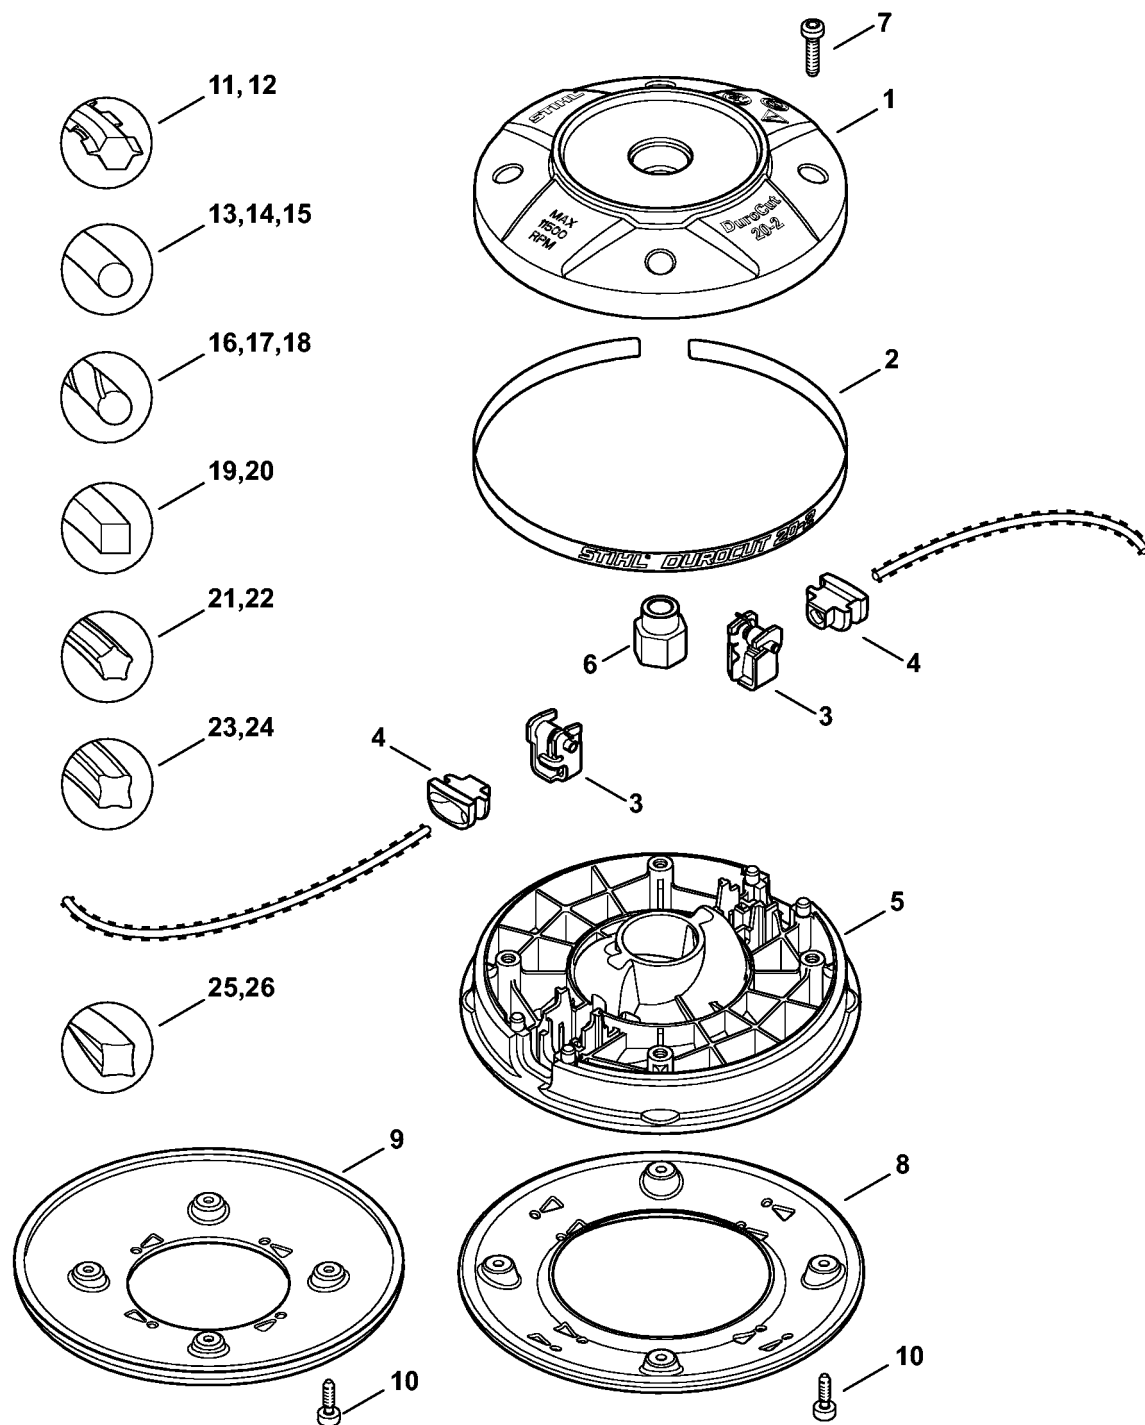

Косильная головка DuroCut 20-2

4002-GET-0010-A1

Косильная головка DuroCut 20-2

#	Номер детали	Наименование	Количество	Содержит элемент (ы)	Замечания
	4002 710 2182	Косильная головка DuroCut 20-2	1	1, 3 - 7, 12	
1	4002 713 9612	Верхняя деталь	1		
3	4002 710 4500	Держатель	2		
4	4002 713 8304	Гильза	2		
5	4002 713 9709	Нижняя часть / Основание	2		
6	4002 713 6801	Гайка M10 x 1 левая резьба	1		
7	9074 477 4135	Винт с цилиндрической головкой IS-P5x20	4		
8	4005 007 1002	Набор защитных пластин	1	10	
10	9074 478 2970	Винт с цилиндрической головкой IS-P4 x 10	4		
11	0000 930 3503	Косильная струна с зазубренными краями Ø 2x195 мм	2		48 шт.
12	0000 930 3504	Косильная струна с зазубренными краями Ø 3x185 мм	2		48 шт.
13	0000 930 2335	Косильная струна круглого сечения Ø 2 мм x 14,0 м	1		
14	0000 930 2338	Косильная струна круглого сечения Ø 2,4 мм x 14,0 м оранжевого цвета	1		
15	0000 930 2341	Косильная струна круглого сечения Ø 2,7 мм x 9,0 м красного цвета	1		
16	0000 930 2416	Косильная струна круглого сечения Ø 2,0 мм x 14,0 м зеленого цвета	1		
17	0000 930 3706	Косильная струна круглого сечения Ø 2,4 мм x 185 мм	1		12 штук
18	0000 930 2422	Косильная струна круглого сечения Ø 2,7 мм x 9,0 м красного цвета	1		
19	0000 930 2640	Косильная струна квадратного сечения Ø	1		
20	0000 930 2642	Косильная струна квадратного сечения Ø 2,7 мм x 32,0 м красного цвета	1