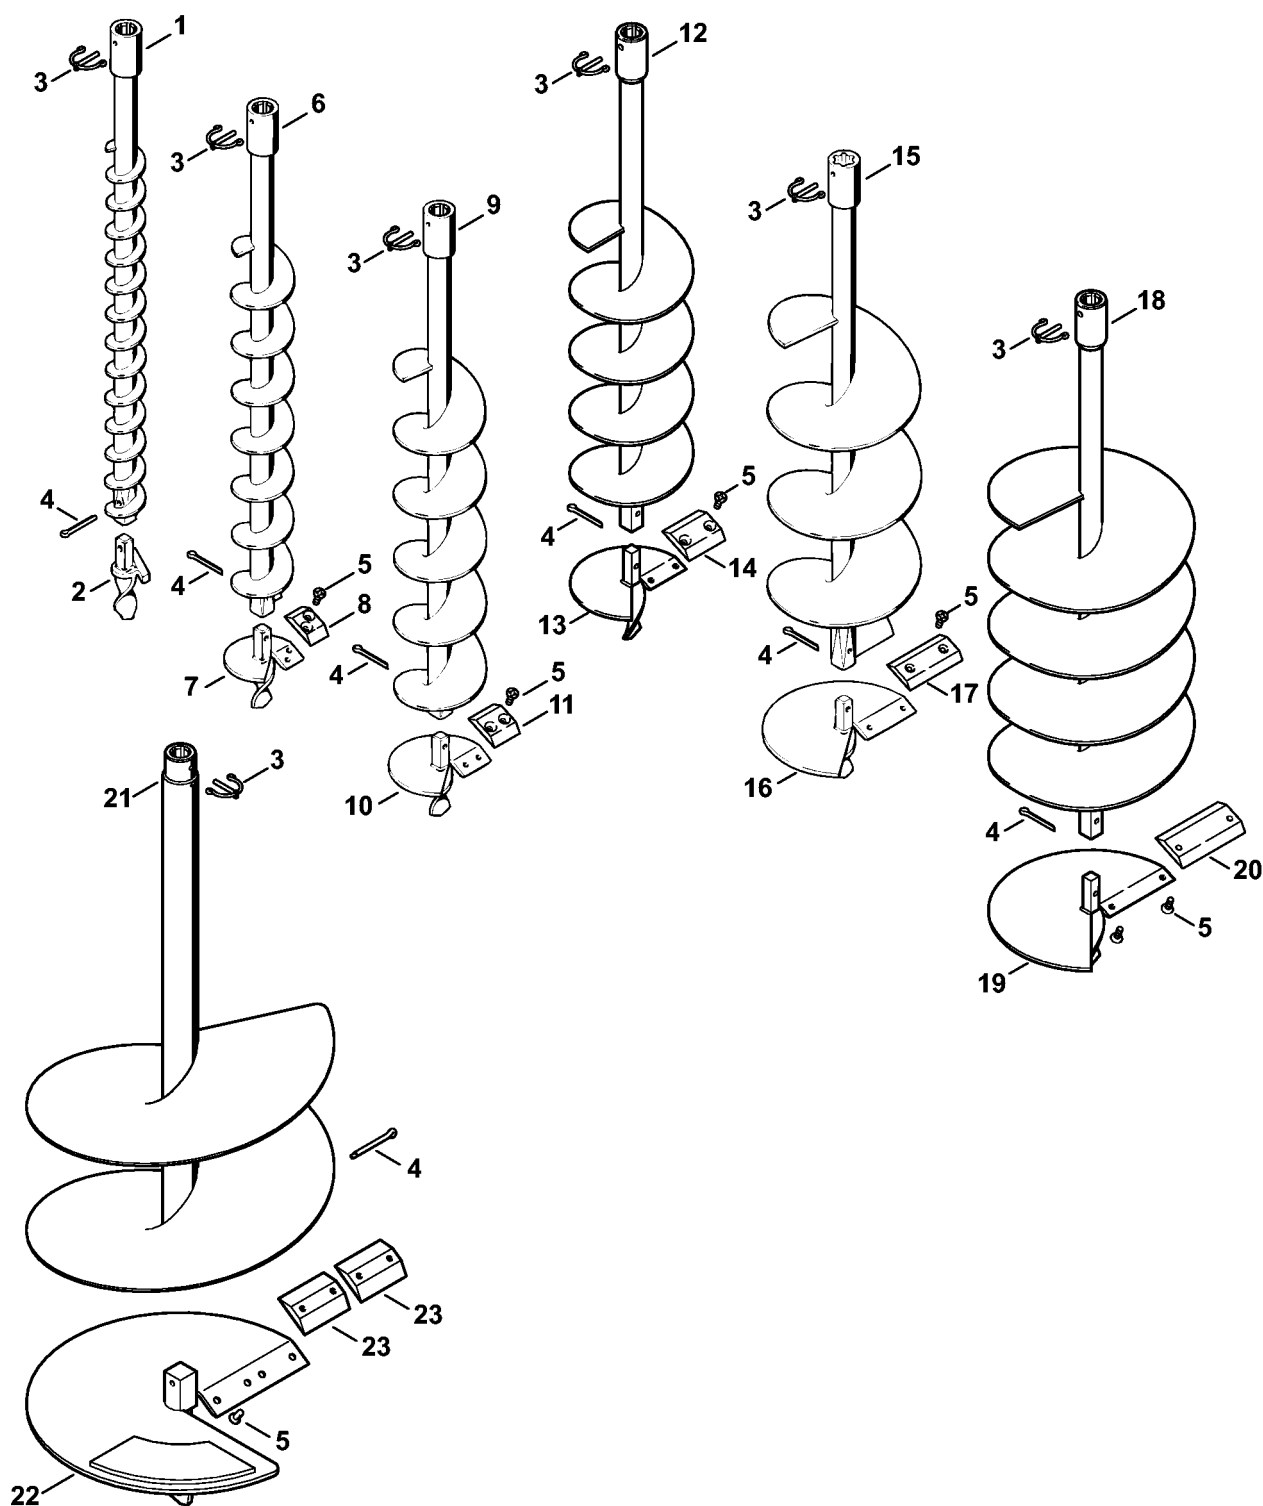

# Р - Почвенный бур

4313-GET-0008-A0

# Р - Почвенный бур

#	Номер детали	Наименование	Количество	Содержит элемент (ы)	Замечания
1	4404 680 2004	Почвенный бур, Ø 40 мм	1	2 - 4	
2	4404 680 3050	Головка бура Ø 40 мм	1		
3	4311 682 3500	Фиксатор	1		
4	9395 021 2360	Шплинт 4,5 x 40	1		
5	9064 346 1278	Винт с потайной головкой М6х14	2		
6	4404 680 2006	Почвенный бур, Ø 60 мм	1	3 - 5, 7, 8	
7	4404 680 3051	Головка бура Ø 60 мм	1	5, 8	
8	4404 682 3101	Нож Ø 60 мм	1		
9	4404 680 2009	Почвенный бур, Ø 90 мм	1	3 - 5, 10, 11	
10	4404 680 3052	Головка бура Ø 90 мм	1	5, 11	
11	4404 682 3102	Нож Ø 90 мм	1		
12	4404 680 2012	Почвенный бур, Ø 120 мм	1	3 - 5, 13, 14	
13	4404 680 3053	Головка бура Ø 120 мм	1	5, 14	
14	4404 682 3103	Нож Ø 120 мм	1		
15	4404 680 2015	Почвенный бур, Ø 150 мм	1	3 - 5, 16, 17	
16	4404 680 3054	Головка бура Ø 150 мм	1	5, 17	
17	4404 682 3104	Нож Ø 150 мм	1		
18	4404 680 2020	Почвенный бур, Ø 200 мм	1	3 - 5, 19, 20	
19	4404 680 3055	Головка бура Ø 200 мм	1	5, 20	
20	4404 682 3105	Нож Ø 200 мм	1		
21	4404 680 2030	Почвенный бур, диам. Ø 300 мм	1	3 - 5, 22, 23	
22	4404 680 3056	Головка бура Ø 300 мм	1	5, 23	
23	4404 682 3107	Нож Ø 300 мм	2		