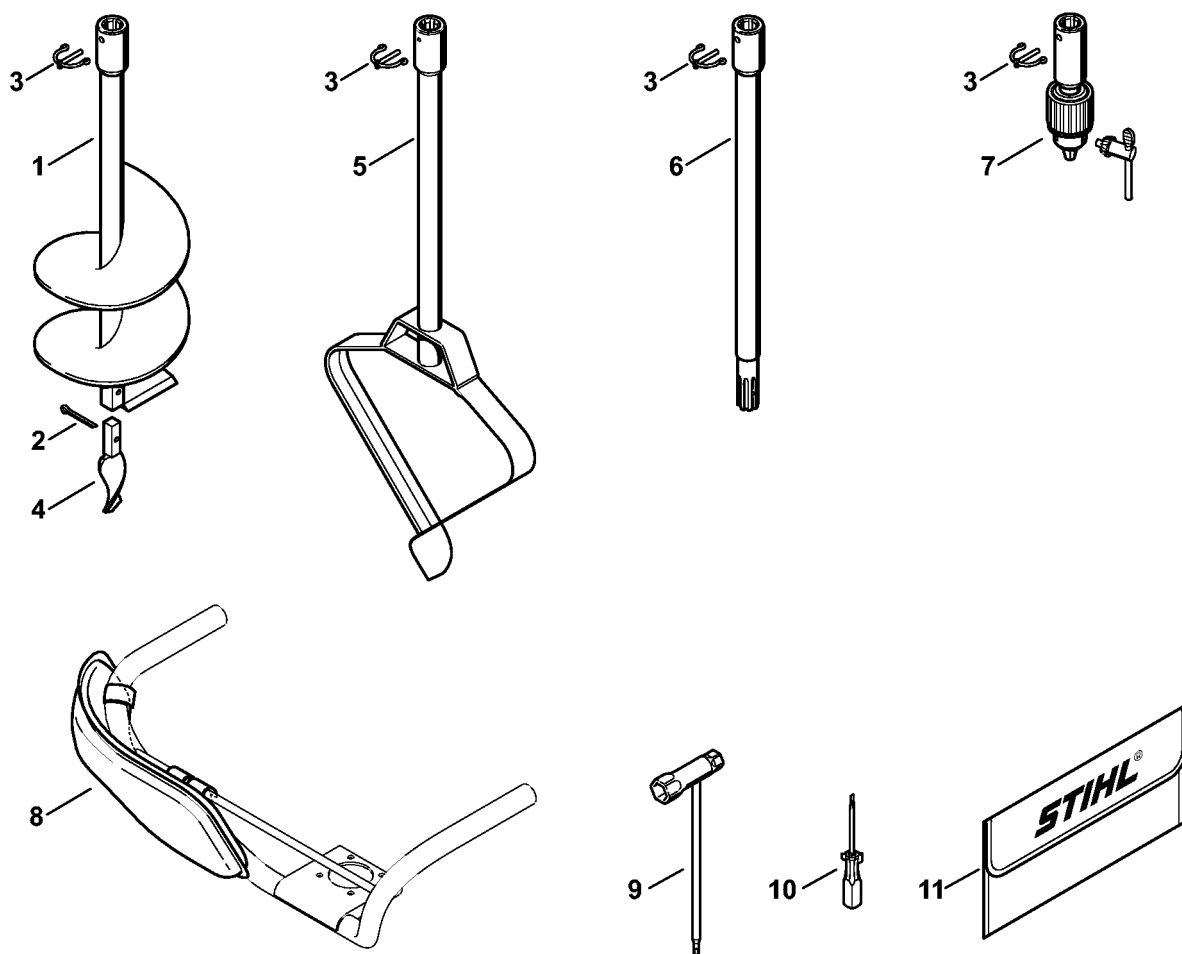

Шнеки, інструменти, спеціальне приладдя

4313-GET-0011-A0

Шнеки, інструменти, спеціальне приладдя

#	Номер деталі	Опис	Кі- лькість	Містить елементи	Зауваження
1	4311 680 2515	Шнек для посадки рослин Ø 150 мм	1	2 - 4	
2	9395 021 2360	Шплінт DIN94-5x45	1		
3	4311 682 3500	Запобіжний штекер	1		
4	4311 680 3305	Підрізувач	1		
5	4404 680 1900	Бур для посадочних лунок Ø 260 мм	1	3	
6	4311 680 2350	Подовжувач хвостовика 450 мм / 18"	1	3	
7	4311 680 4010	Свердильний патрон	1	3	
8	4311 748 2500	Амортизаційна подушка	1		
9	4224 890 3400	Комбінований ключ	1		
10	0000 890 2300	Викрутка	1		
11	0000 891 0810	Сумка для інструментів	1		